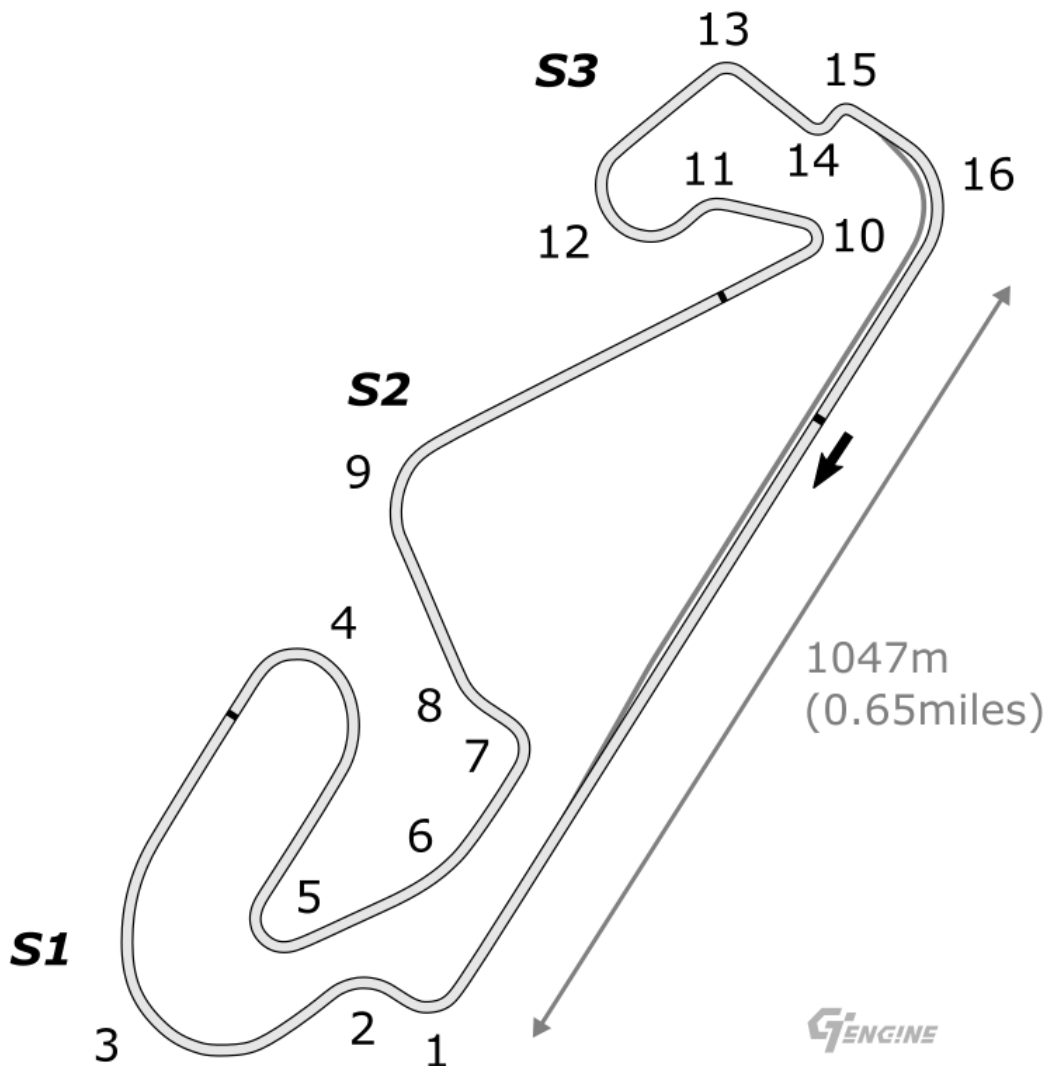

Частный регламент 1-го Этапа Чемпионата MAGNUM Gr.4

MAGNUM

1. Общая информация о соревновании

Дата и время начала проведения	15 марта 2024	20:45 (МСК)
Длительность квал. заезда (сплит 1/2/3)	10/5/5 мин + 120 сек.	
Дистанция гоночных заездов (сплит 1/2/3)	21/16/11 кр.	
Администратор лобби (PSN ID)	Публикуется в день заезда в VK сообществе.	

2. Трасса

Трасса	Конфигурация	Длина
Circuit de Barcelona-Catalunya	Grand Prix	4 655 м

3. Параметры лобби

Параметры комнаты

Параметр	Квал.	Сплит 1	Сплит 2	Сплит 3
Режим комнаты	Практ. /квал. /гонка			
Название комнаты	MAGNUM Gr.4 Championship сплит 1/2/3			
Тип заезда	Серьезные состязания			
Макс. число участников	16			
Автостарт	Откл.			

Параметры трассы

Параметр	Квал.	Сплит 1	Сплит 2	Сплит 3
Трасса	Circuit de Barcelona-Catalunya (Grand Prix)			
Число кругов	--	21	16	11
Лимит времени	--			
Метод выбора погоды	Шаблон погоды			
Шаблон погоды	S01 (сухо, безоблачно, комфортно)			
Фиксированные условия	Откл.			
Время суток	День			
Динамическое ускорение времени	2X			
Погода по выбору				
--				